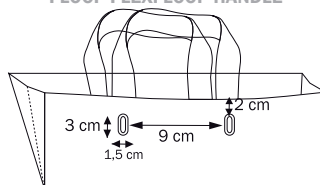

ASA FLEXIBLE FUELLE
POIGNÉE SOUFFLET SOUPLE
FLOOP FLEXI LOOP HANDLE