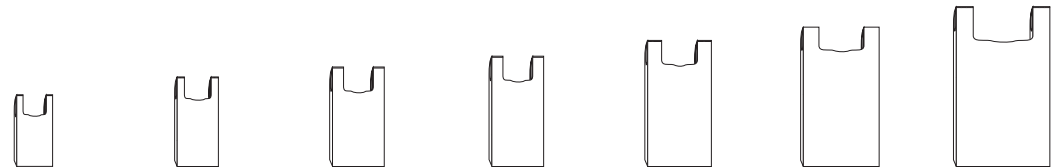

MEDIDAS / MESURES / SIZES	TUBO / TUBE / TUBE	LÁMINA / LAMINE / SHEET	GALGA / MICRONS / MICRON	BP / PEHD / HDPE	PL / PEBD / LDPE
MÁXIMA / MAXIMALE / MAXIMUM	90/58x100	Ø	MÁXIMA / MAXIMALE / MAXIMUM	75 µ	87,5 µ
MÍNIMA / MINIMALE / MINIMUM	25/15x36	Ø	MÍNIMA / MINIMALE / MINIMUM	17,5 µ	30 µ