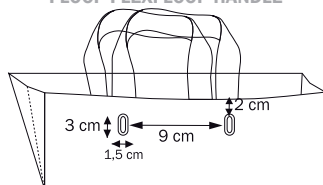

ASA FLEXIBLE FUELLE
POIGNÉE SOUFFLET SOUPLE
FLOOP FLEXI LOOP HANDLE