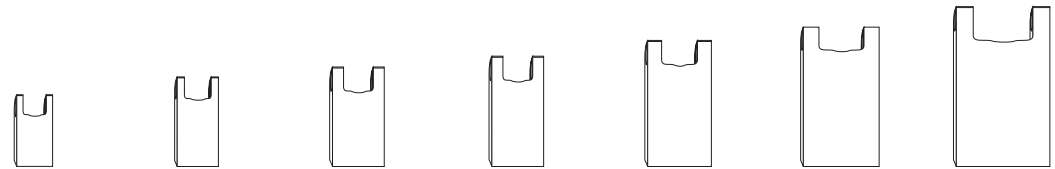

MEDIDAS / MESURES / SIZES	TUBO / TUBE / TUBE	LÁMINA / LAMINE / SHEET	GALGA / MICRONS / MICRON	BP / PEHD / HDPE	PL / PEBD / LDPE
MÁXIMA / MAXIMALE / MAXIMUM	90/58x100	Ø	MÁXIMA / MAXIMALE / MAXIMUM	75 µ	87,5 µ
MÍNIMA / MINIMALE / MINIMUM	25/15x36	Ø	MÍNIMA / MINIMALE / MINIMUM	17,5 µ	30 µ