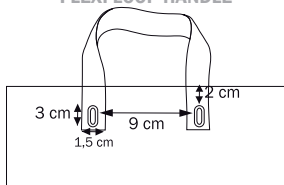

BOLSAS DE PLÁSTICO PERSONALIZADAS / SACS EN PLASTIQUE PERSONNALISÉS

PLASTIC BAGS PERSONALIZED

ASA FLEXIBLE / POIGNÉE SOUPLE / FLEXI LOOP HANDLE

Empresa colaboradora en la conservación del medio ambiente
Entreprise partenaire dans la protection de l'environnement
Business partner in environmental conservation

MEDIDAS / MESURES / SIZES	TUBO / TUBE / TUBE		LÁMINA / LAMINE / SHEET		GALGA / MICRONS / MICRON	BP / PEHD / HDPE	PL / PEBD / LDPE
MÁXIMA / MAXIMALE / MAXIMUM	75x75 cms	75/X x100 cms	90x70 cms	70/X x100 cms	MÁXIMA / MAXIMALE / MAXIMUM	75 μ	50 μ
MÍNIMA / MINIMALE / MINIMUM	25x25+5 cms	40/30x30 cms	25x25+5 cms	40/30x30 cms	MÍNIMA / MINIMALE / MINIMUM	50 μ	87,5 μ

INFO

El sellado del asa puede tener oscilaciones entre 2-3 mm. Hay que tenerlo en cuenta en el diseño del asa de la zona del asa.

La soudure de la poignée peut avoir des oscillations de 2 à 3 mm. Tenez cela en compte lors de la conception du dessin.

The stamped of the handle oscillates from 2 to 3 mm. Consider this during the design process.

TIPOS DE ASA / TYPES DE POIGNÉE / KIND OF HANDLE

ASA FLEXIBLE
POIGNÉE SOUPLE
FLEXI LOOP HANDLE